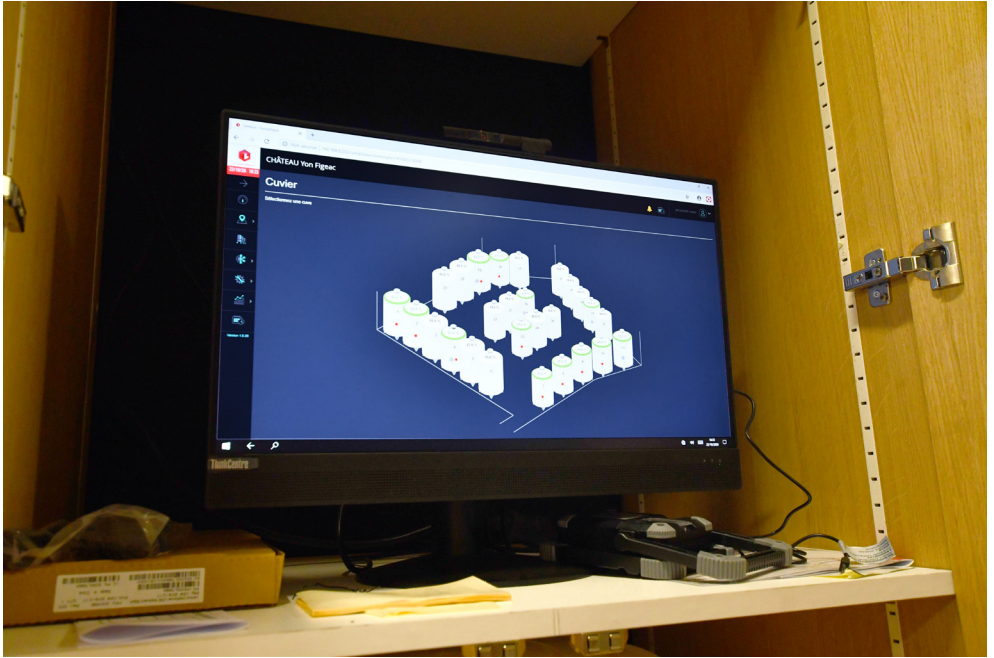

Interface tactile 42" avec supervision LAMBOX  
Château Ripeau (Saint-Emilion) / Installation 2018

Régulation avec régulateurs  
Château Jacques Blanc (Saint-Emilion) / Installation 2018

Interface tactile avec supervision LAMBOX  
Château Les Tourelles (Blaignan) / Installation 2018

PC 46" avec supervision LAMBOX  
Domaine Henri Martin - Château Gloria (Saint-Julien-Beychevelle) / Installation 2020