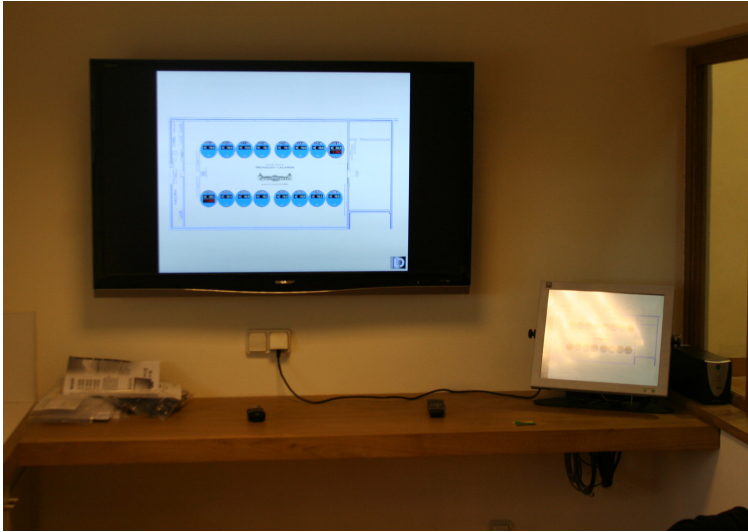

PC TACTILE 19" + Ecran 42"
Château Tronquoy Lalande (Saint-Estèphe)