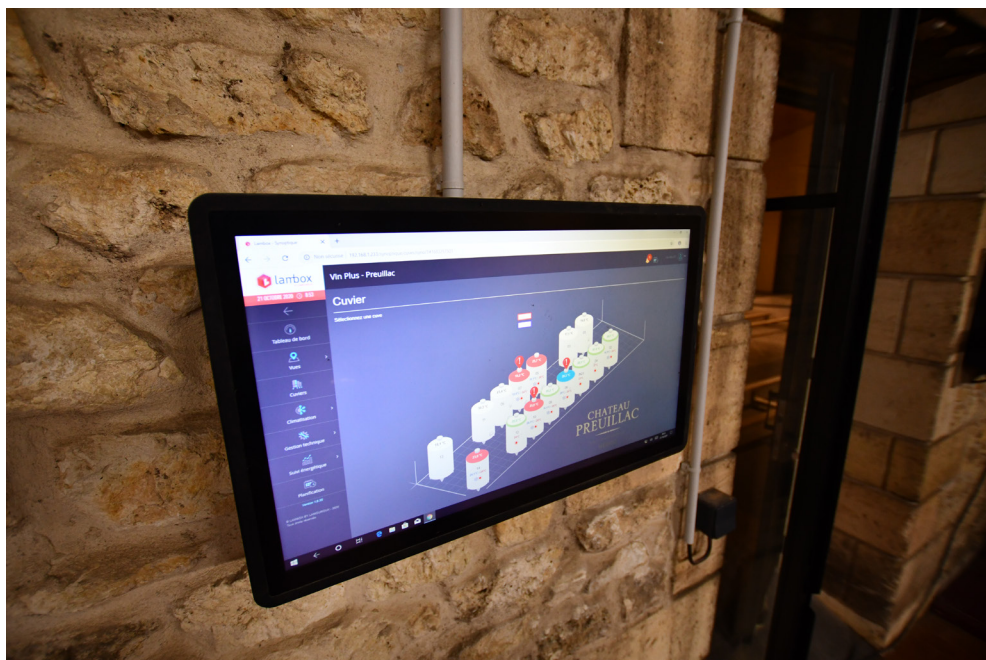

PC tactile 32" dans cuvier avec supervision LAMBOX,
cuverie, climatisation, local technique
Château Preuillac (Lesparre-Médoc) / Installation 2020