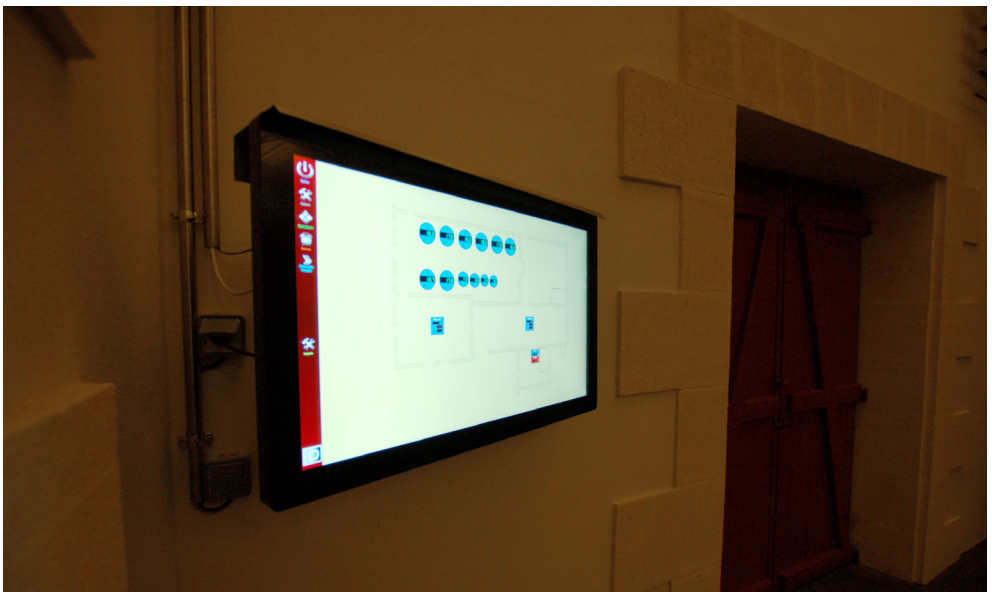

Supervision PC client et afficheur sur chaque cuve  
Château Montrose (Saint-Estèphe) / Installation 2013-2014

Interface console 7"  
Château Commanderie (Pomerol) / Installation 2014

Interface supervision sur PC + écran tactile 22"  
et report affichage sur 2 écrans 42"  
Château Lagrange (Saint-Julien-Beychevelle) - Installation 2011-2014

Interface PC tactile 32''  
Château Croix de Gay (Pomerol) / Installation 2014

Interface PC tactile 32''  
Château La Gaffelière (Saint-Emilion) - Installation 2013

## Interface tactile

Domaine Henri Martin - Château Gloria (Saint-Julien-Beychevelle) / Installation 2016