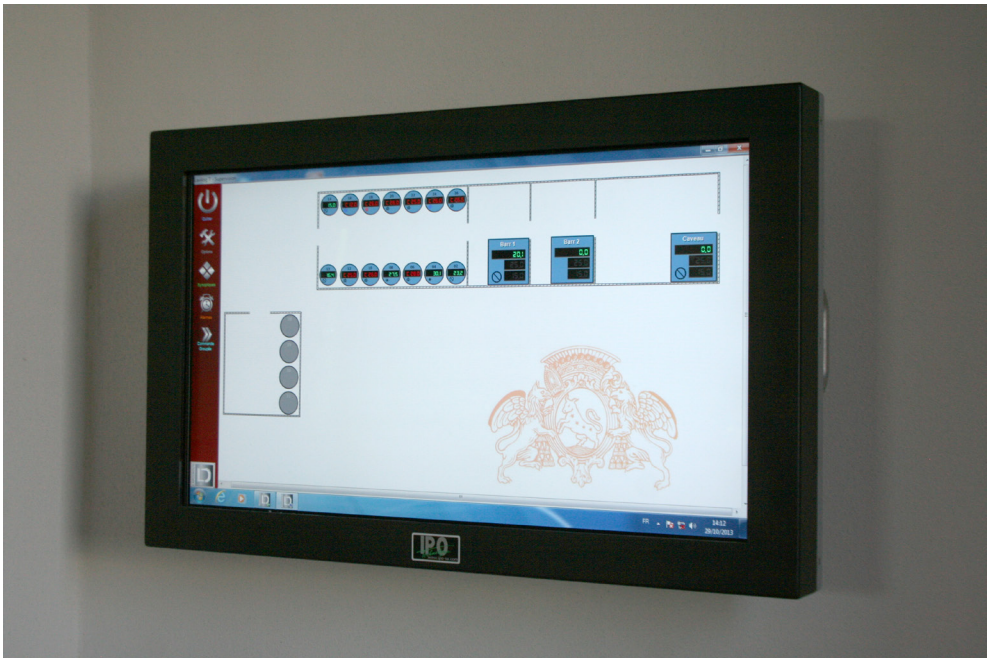

Console 7''  
Château Gloria (Saint-Julien-Beychevelle)

Interface console 7"  
Château Mauvesin-Barton (Moulis-en-Médoc) / Installation 2013

Interface console 7" et supervision sur PC tactile 19"  
Château Mauvesin-Barton (Moulis-en-Médoc) / Installation 2013

PC tactile 46''  
Château Rauzan Ségla (Margaux) / Installation 2012-2014

Interface PC 19''  
Château Pabus (Sadirac) / Installation 2013

Interface PC 32''  
Château La Grâce Fonrazade (Saint-Emilion) / Installation 2013

Supervision PC client et afficheur sur chaque cuve  
Château Montrose (Saint-Estèphe) / Installation 2013-2014

Interface console 7"  
Château Commanderie (Pomerol) / Installation 2014

Interface supervision sur PC + écran tactile 22"  
et report affichage sur 2 écrans 42"  
Château Lagrange (Saint-Julien-Beychevelle) - Installation 2011-2014