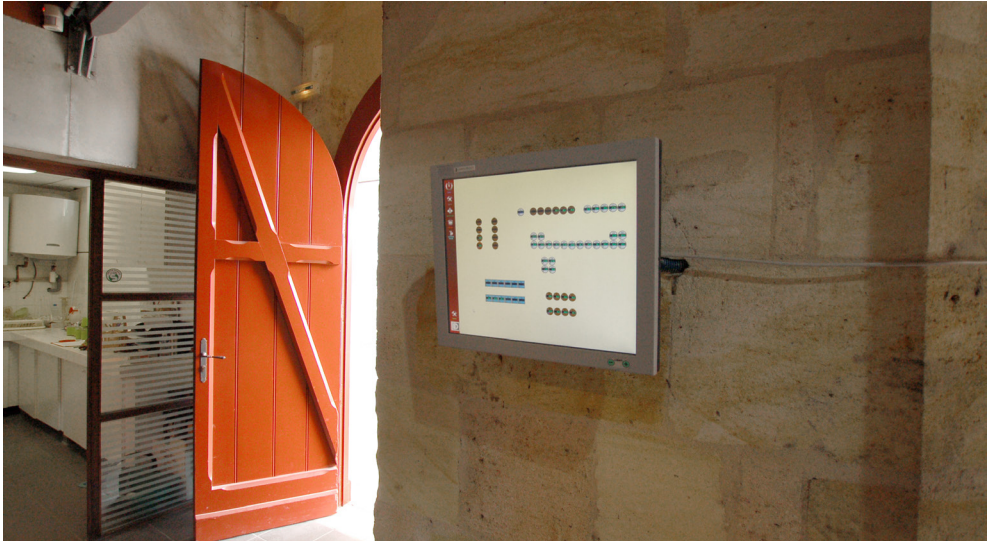

Interface tactile
Château Brane Cantenac (Margaux) / Installation 2016