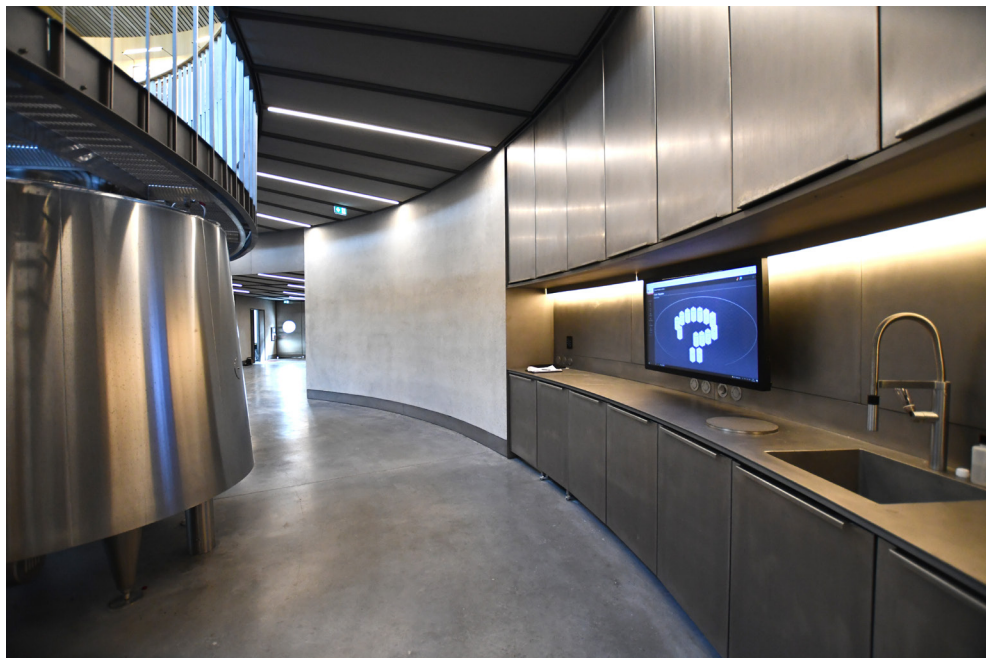

PC tactile 40" interface LAMBOX
Le Dôme (Saint-Émilion) / Installation 2021