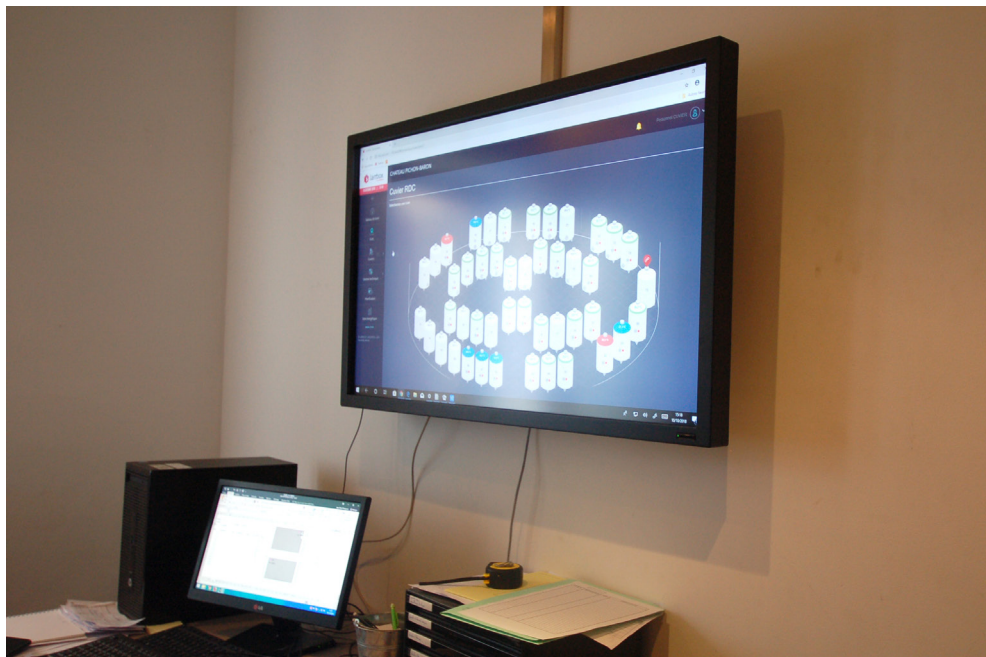

Interface tactile - Console 10''  
Châteaux Solidaires (Cars) / Installation 2016

Interface tactile - Console 10''  
Châteaux Solidaires (Cars) / Installation 2016

Interface tactile  
Vignoble Vincent (Montignac) / Installation 2016

Interface tactile 42" avec supervision LAMBOX  
Château Pichon Longueville Baron (Pauillac) / Installation 2017

Interface tactile 23" avec supervision LAMBOX  
Château Grand Puy Lacoste (Pauillac) / Installation 2018