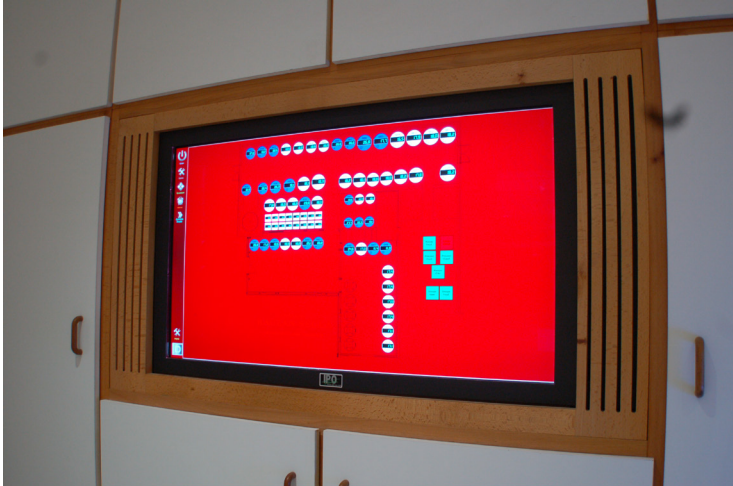

PC TACTILE 32"  
Croix Canon (Saint-Emilion) / Installation 2012

PC TACTILE 19" + Ecran 42"  
Château Tronquoy Lalande (Saint-Estèphe)

Console 7"  
Vignoble Gillet (Bégadan) / Installation 2013

Console 7''  
Château Latour (Pauillac)

Console 7''  
Château Gloria (Saint-Julien-Beychevelle)

Interface console 7"  
Château Mauvesin-Barton (Moulis-en-Médoc) / Installation 2013

Interface console 7" et supervision sur PC tactile 19"  
Château Mauvesin-Barton (Moulis-en-Médoc) / Installation 2013

PC tactile 46''  
Château Rauzan Ségla (Margaux) / Installation 2012-2014

Interface PC 19''  
Château Pabus (Sadirac) / Installation 2013

Interface PC 32''  
Château La Grâce Fonrazade (Saint-Emilion) / Installation 2013

Supervision PC client et afficheur sur chaque cuve  
Château Montrose (Saint-Estèphe) / Installation 2013-2014

Interface console 7"  
Château Commanderie (Pomerol) / Installation 2014

Interface supervision sur PC + écran tactile 22"  
et report affichage sur 2 écrans 42"  
Château Lagrange (Saint-Julien-Beychevelle) - Installation 2011-2014