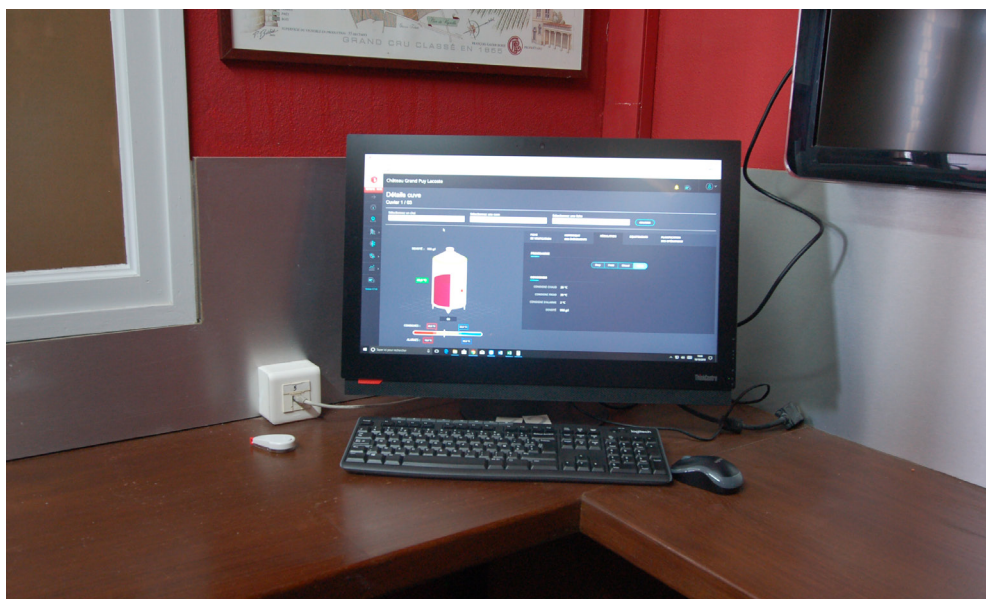

Interface tactile - Console 10''  
Châteaux Solidaires (Cars) / Installation 2016

Interface tactile - Console 10''  
Châteaux Solidaires (Cars) / Installation 2016

Interface tactile  
Vignoble Vincent (Montignac) / Installation 2016

Interface tactile 42" avec supervision LAMBOX  
Château Pichon Longueville Baron (Pauillac) / Installation 2017

Interface tactile 23" avec supervision LAMBOX  
Château Grand Puy Lacoste (Pauillac) / Installation 2018