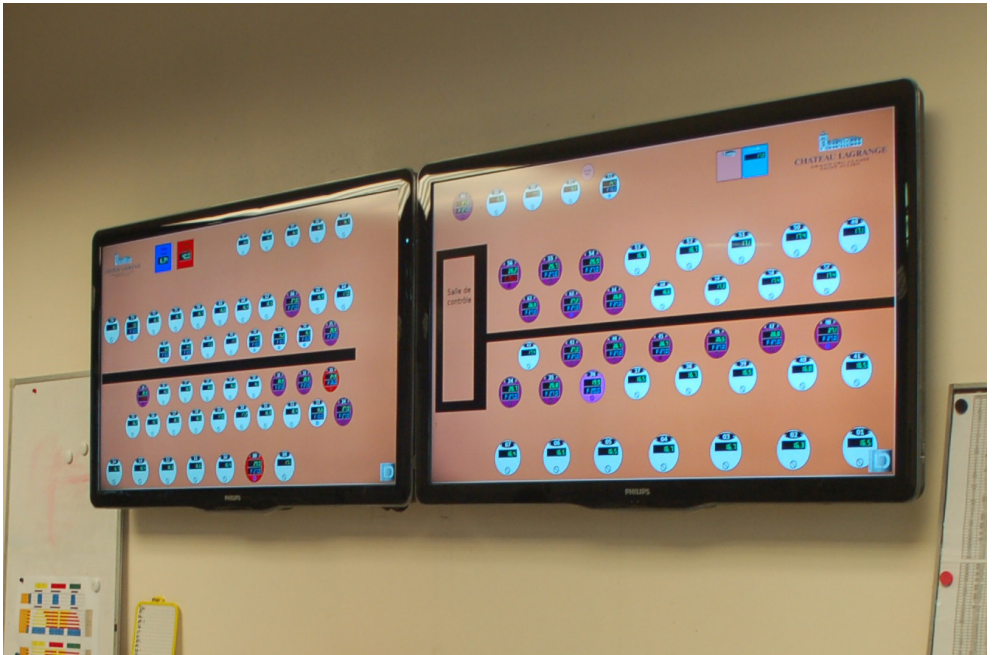

Console 7''  
Château Gloria (Saint-Julien-Beychevelle)

Interface console 7"  
Château Mauvesin-Barton (Moulis-en-Médoc) / Installation 2013

Interface console 7" et supervision sur PC tactile 19"  
Château Mauvesin-Barton (Moulis-en-Médoc) / Installation 2013

PC tactile 46''  
Château Rauzan Ségla (Margaux) / Installation 2012-2014

Interface PC 19''  
Château Pabus (Sadirac) / Installation 2013

Interface PC 32''  
Château La Grâce Fonrazade (Saint-Emilion) / Installation 2013

Supervision PC client et afficheur sur chaque cuve  
Château Montrose (Saint-Estèphe) / Installation 2013-2014

Interface console 7"  
Château Commanderie (Pomerol) / Installation 2014

Interface supervision sur PC + écran tactile 22"  
et report affichage sur 2 écrans 42"  
Château Lagrange (Saint-Julien-Beychevelle) - Installation 2011-2014

## Interface tactile

Domaine Henri Martin - Château Gloria (Saint-Julien-Beychevelle) / Installation 2016